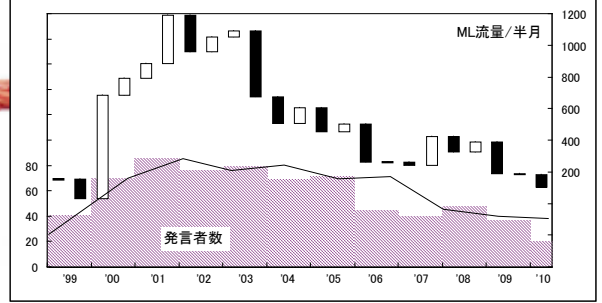

全国イベントに出没する元気な地域ユーザーズグループ「Nagoya *BSD Users' Group」通称「えぬばぐ」OSC 恒例になりつつある実態調査アンケートも今回で3回目です。それでは赤裸々にNBUGを紹介します！

【組織】 参加者 214 アドレス ('10.7.23 現在)
代表('10年) 別府 'kemo' 正章
会計('10年) 野田 克己
会計監査(随時) 選挙管理委員(毎年6月)
BUGs 連絡係(4名)・Web 書き人(10名)
ML 管理人(1名) XCAST6 推進委員(随時)
【Home Page】 http://www.nagoya.bug.gr.jp
【マスコットキャラクター】 えぬばぐでーもん君

http://www.yagoto-urayama.jp/~oshimaya/nbug/ml/index.html を元に作成

【実態調査結果】

このアンケートは ML 参加者を対象として 7/23 から 8/1 の期間にメールで寄せられた回答を元に作成いたしました。有効回答率は 12% (21 通) でした。期間が短かったため昨年より減ってしまいました。矢印は順位の変動です。

どんな人たち？

男女比

年齢