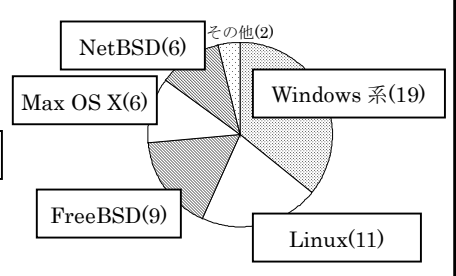

OSは何使ってますか？

(回答 2 つまで)