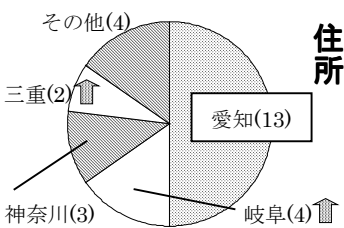

全国イベントに出没する元気な地域ユーザーズグループ「Nagoya *BSD Users' Group」通称「えぬばぐ」OSC 恒例になりつつある実態調査アンケートも今回で3回目です。それでは赤裸々にNBUGを紹介します！

【組織】 参加者 214 アドレス ('10.7.23 現在)
代表('10年) 別府 'kemo' 正章
会計('10年) 野田 克己
会計監査(随時) 選挙管理委員(毎年6月)
BUGs 連絡係(4名)・Web 書き人(10名)
ML 管理人(1名) XCAST6 推進委員(随時)
【Home Page】 http://www.nagoya.bug.gr.jp
【マスコットキャラクター】 えぬばぐでーもん君

【実態調査結果】

このアンケートは ML 参加者を対象として 7/23 から 8/1 の期間にメールで寄せられた回答を元に作成いたしました。有効回答率は 12% (21 通) でした。期間が短かったため昨年より減ってしまいました。矢印は順位の変動です。

どんな人たち？

男女比

年齢

住所

その他(北海道・千葉・東京・鳥取)

次回 16 進表記にします？

世の中は半々ですが

NBUG の N は何があう？

その他内訳(によろ(~ん) 2, 夏, 泣く子もひざまずく(遠くはなれてみるとやっぱり)Nagoya, hpc ほげ etc)

参加のきっかけは？

メーリングリスト初首位

UNIX 歴は？

最長 29 年 最短 2 年半

メールは何使ってますか？

(回答 2 つまで)

WindowManager のその他紹介 (Blackbox, CDE, fluxbox, fvwm, jwm, WindowMaker, wmx, Xfce, HAIKU)

あなたの WindowManager, デスクトップ環境は？

(回答 2 つまで)

(※Windows と Aqua と console は除きました)

OSは何使ってますか？

(回答 2 つまで)

その他内訳(Solaris8, HAIKU)

マイブームやトレンドは？

(自由記述)

その他の内訳が気になる方 => OSC2010Nagoya セミナー-3F-301 教室 16:15~「NBUG なひととき」まで

ブラウザは何を使っていますか？

(回答 2 つまで)

プログラム言語は何を使っていますか？

(回答 2 つまで)

「そういえば最近書いていない」