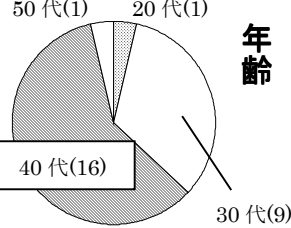

http://www.yagoto-urayama.jp/~oshimaya/nbug/ml/index.html を元に作成

【実態調査結果】

このアンケートは ML 参加者を対象として 7/23 から 8/1 の期間にメールで寄せられた回答を元に作成いたしました。有効回答率は 12% (21 通) でした。期間が短かったため昨年より減ってしまいました。矢印は順位の変動です。

どんな人たち？

男女比

年齢