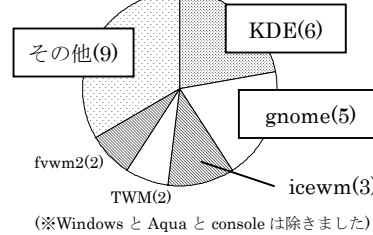

UNIX 歴は？

最長 29 年 最短 2 年半

メールは何使ってますか？

(回答 2 つまで)

WindowManager のその他紹介 (Blackbox, CDE, fluxbox, fvwm, jwm, WindowMaker, wmx, Xfce, HAIKU)

あなたの WindowManager, デスクトップ環境は？

(回答 2 つまで)

(※Windows と Aqua と console は除きました)