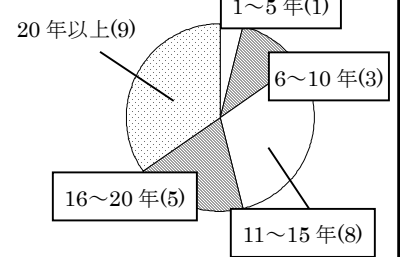

全国イベントに出没する元気な地域ユーザーズグループ「Nagoya *BSD Users' Group」通称「えぬばぐ」OSC 恒例になりつつある実態調査アンケートも今回で3回目です。それでは赤裸々にNBUGを紹介します！

【組織】 参加者 214 アドレス ('10.7.23 現在)
代表('10年) 別府 'kemo' 正章
会計('10年) 野田 克己
会計監査(随時) 選挙管理委員(毎年6月)
BUGs 連絡係(4名)・Web 書き人(10名)
ML 管理人(1名) XCAST6 推進委員(随時)
【Home Page】 http://www.nagoya.bug.gr.jp
【マスコットキャラクター】 えぬばぐでーもん君

【実態調査結果】

このアンケートは ML 参加者を対象として 7/23 から 8/1 の期間にメールで寄せられた回答を元に作成いたしました。有効回答率は 12% (21 通) でした。期間が短かったため昨年より減ってしまいました。矢印は順位の変動です。

どんな人たち？

男女比

年齢

住所

その他(北海道・千葉・東京・鳥取)

次回 16 進表記にします？

世の中は半々ですが

NBUG の N は何があう？

その他内訳(によろ(~ん) 2, 夏, 泣く子もひざまずく(遠くはなれてみるとやっぱり)Nagoya, hpc ほげ etc)

参加のきっかけは？

メーリングリスト初首位

UNIX 歴は？

最長 29 年 最短 2 年半

メールは何使ってますか？

(回答 2 つまで)

WindowManager のその他紹介 (Blackbox, CDE, fluxbox, fvwm, jwm, WindowMaker, wmx, Xfce, HAIKU)

あなたの WindowManager, デスクトップ環境は？

(回答 2 つまで)

(※Windows と Aqua と console は除きました)

OSは何使ってますか？

(回答 2 つまで)

その他内訳(Solaris8, HAIKU)

マイブームやトレンドは？

(自由記述)

その他の内訳が気になる方 => OSC2010Nagoya セミナー-3F-301 教室 16:15~「NBUG なひととき」まで

ブラウザは何を使っていますか？

(回答 2 つまで)

プログラム言語は何を使っていますか？

(回答 2 つまで)

「そういえば最近書いていない」