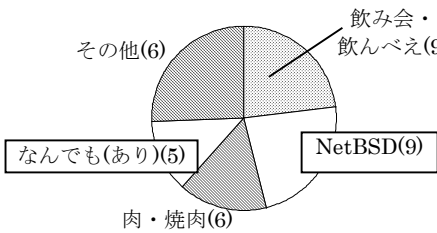

http://www.yagoto-urayama.jp/~oshimaya/nbug/ml/index.html を元に作成

【実態調査結果】

このアンケートは ML 参加者を対象として 7/23 から 8/1 の期間にメールで寄せられた回答を元に作成いたしました。有効回答率は 12% (21 通) でした。期間が短かったため昨年より減ってしまいました。矢印は順位の変動です。

どんな人たち？

男女比

年齢

住所

その他(北海道・千葉・東京・鳥取)

次回 16 進表記にします？

世の中は半々ですが

NBUG の N は何があう？

その他内訳(によろ(~ん) 2, 夏, 泣く子もひざまずく(遠くはなれてみるとやっぱり)Nagoya, hpc ほげ etc)

参加のきっかけは？

メーリングリスト初首位