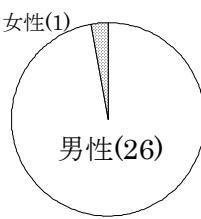

全国イベントに出没する元気な地域ユーザーズグループ「Nagoya *BSD Users' Group」通称「えぬばぐ」OSC 恒例になりつつある実態調査アンケートも今回で3回目です。それでは赤裸々にNBUGを紹介します！

【組織】 参加者 214 アドレス ('10.7.23 現在)
代表('10年) 別府 'kemo' 正章
会計('10年) 野田 克己
会計監査(随時) 選挙管理委員(毎年6月)
BUGs 連絡係(4名)・Web 書き人(10名)
ML 管理人(1名) XCAST6 推進委員(随時)
【Home Page】 http://www.nagoya.bug.gr.jp
【マスコットキャラクター】 えぬばぐでーもん君

http://www.yagoto-urayama.jp/~oshimaya/nbug/ml/index.html を元に作成

【実態調査結果】

このアンケートは ML 参加者を対象として 7/23 から 8/1 の期間にメールで寄せられた回答を元に作成いたしました。有効回答率は 12% (21 通) でした。期間が短かったため昨年より減ってしまいました。矢印は順位の変動です。

どんな人たち？

男女比

年齢