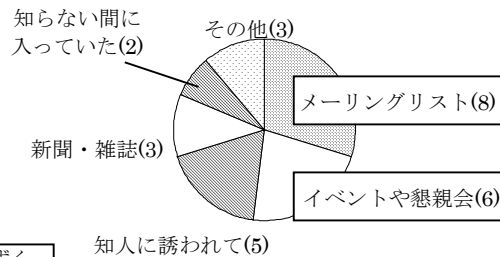

http://www.yagoto-urayama.jp/~oshimaya/nbug/ml/index.html を元に作成

【実態調査結果】

このアンケートは ML 参加者を対象として 7/23 から 8/1 の期間にメールで寄せられた回答を元に作成いたしました。有効回答率は 12% (21 通) でした。期間が短かったため昨年より減ってしまいました。矢印は順位の変動です。

どんな人たち？

男女比

年齢

住所

その他(北海道・千葉・東京・鳥取)

次回 16 進表記にします？

世の中は半々ですが

NBUG の N は何があう？

その他内訳(によろ(~ん) 2, 夏, 泣く子もひざまずく(遠くはなれてみるとやっぱり)Nagoya, hpc ほげ etc)

参加のきっかけは？

メーリングリスト初首位